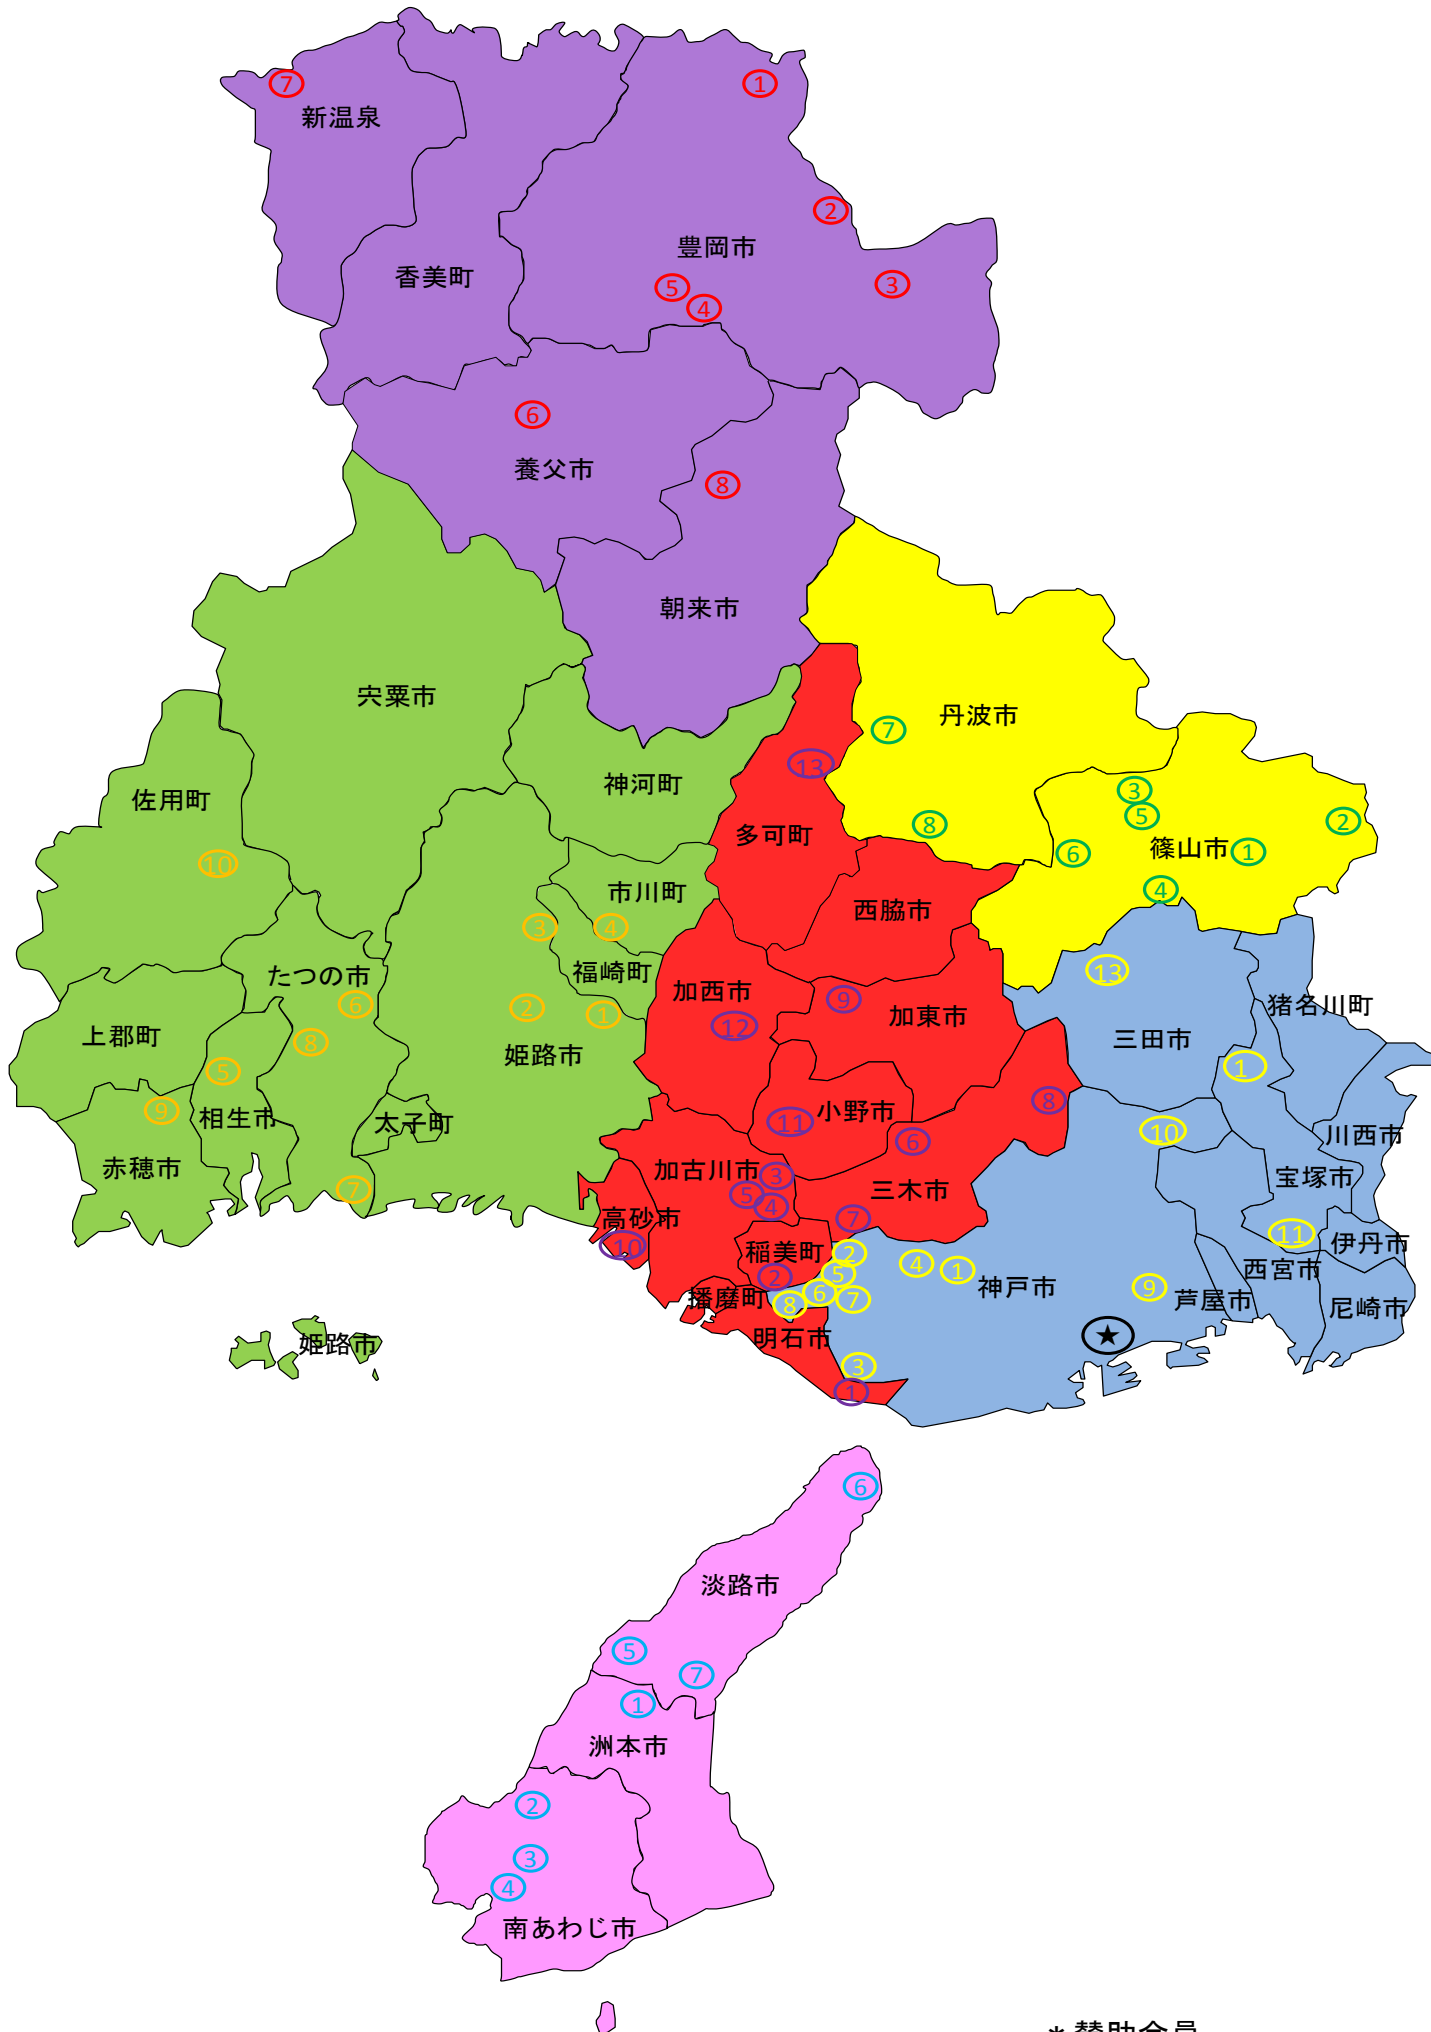

兵庫県農業法人協会会員MAP (2017.8.28)

地区名	記号	会 員 名
神戸・阪神	1	(株)神戸牛牧場
	2	(有)ヘルシーファーム
	3	(有)藤田農園
	4	(有)高尾牧場
	5	(有)上岩岡農芸
	6	藤原ファーム
	7	(株)キャルファーム神戸
	8	(株)エコファーム
	9	(有)箕谷酪農場(弓削牧場)
	10	(株)東馬場農園
	11	(有)中西ハウスセンター
	12	(株)王珠
	13	(農)三田酒井農園
北・東播磨	1	(有)かんらん
	2	岩本農園
	3	(農)八幡宮農組合
	4	(株)オクノ
	5	(株)LEAD
	6	(有)みずほ協同農園
	7	(有)キナシファーム
	8	西山牧場
	9	(株)玄米家
	10	(株)籠谷
	11	北山農産(有)
	12	(農)玉野町営農組合
	13	(株)箸荷牧場
中・西播磨	1	(株)グリーンひょうご西
	2	(有)夢前夢工房
	3	(有)村上ポर्टリー
	4	(有)環境微生物研究所
	5	深山農園(株)
	6	(有)新宮ファーム
	7	(株)博農
	8	(株)グリーンファーム揖西
	9	(株)ディリーエッグ
	10	東徳久地区(農)
但馬	1	(有)朝日農事
	2	中谷(農)
	3	(有)植田農園
	4	(株)Teams
	5	(株)お米のきたむら
	6	(有)アグリハイランド金谷
	7	(農)アイガモの谷口
	8	(有)高本農場
丹波	1	(有)みたけの里舎
	2	(有)グリーンファームささやま
	3	(農)西紀農産加工組合
	4	(農)真南条上営農組合
	5	(農)丹波たぶち農場
	6	(農)アグリヘルシーファーム
	7	(有)たまごの郷
	8	(株)丹波野菜工房
淡路	1	(有)新家青果
	2	伊吹農園
	3	(有)フリーバード
	4	南あわじ山形農園(有)
	5	(有)クヌギザ
	6	(農)北淡路肉用牛生産組合
	7	(株)淡路島フルーツ農園
計		59団体

* 賛助会員

会 員 名	所 在 地
兵庫県信用農業協同組合連合会	神戸市中央区海岸通
農林中央金庫大阪支店	大阪市中央区今橋
三菱樹脂アグリドリーム(株)営業部西日本オフィス	大阪市中央区伏見町
三井住友ファイナンス&リース(株)神戸営業部	神戸市中央区浪花町
(株)みなと銀行地域戦略部	神戸市中央区三宮町
JA三井リース(株)大阪第一支部	大阪市北区中之島
(株)アダチ営業本部	神戸市長田区菅原通
全国農業協同組合連合会 兵庫県本部	神戸市中央区海岸通
計	8団体