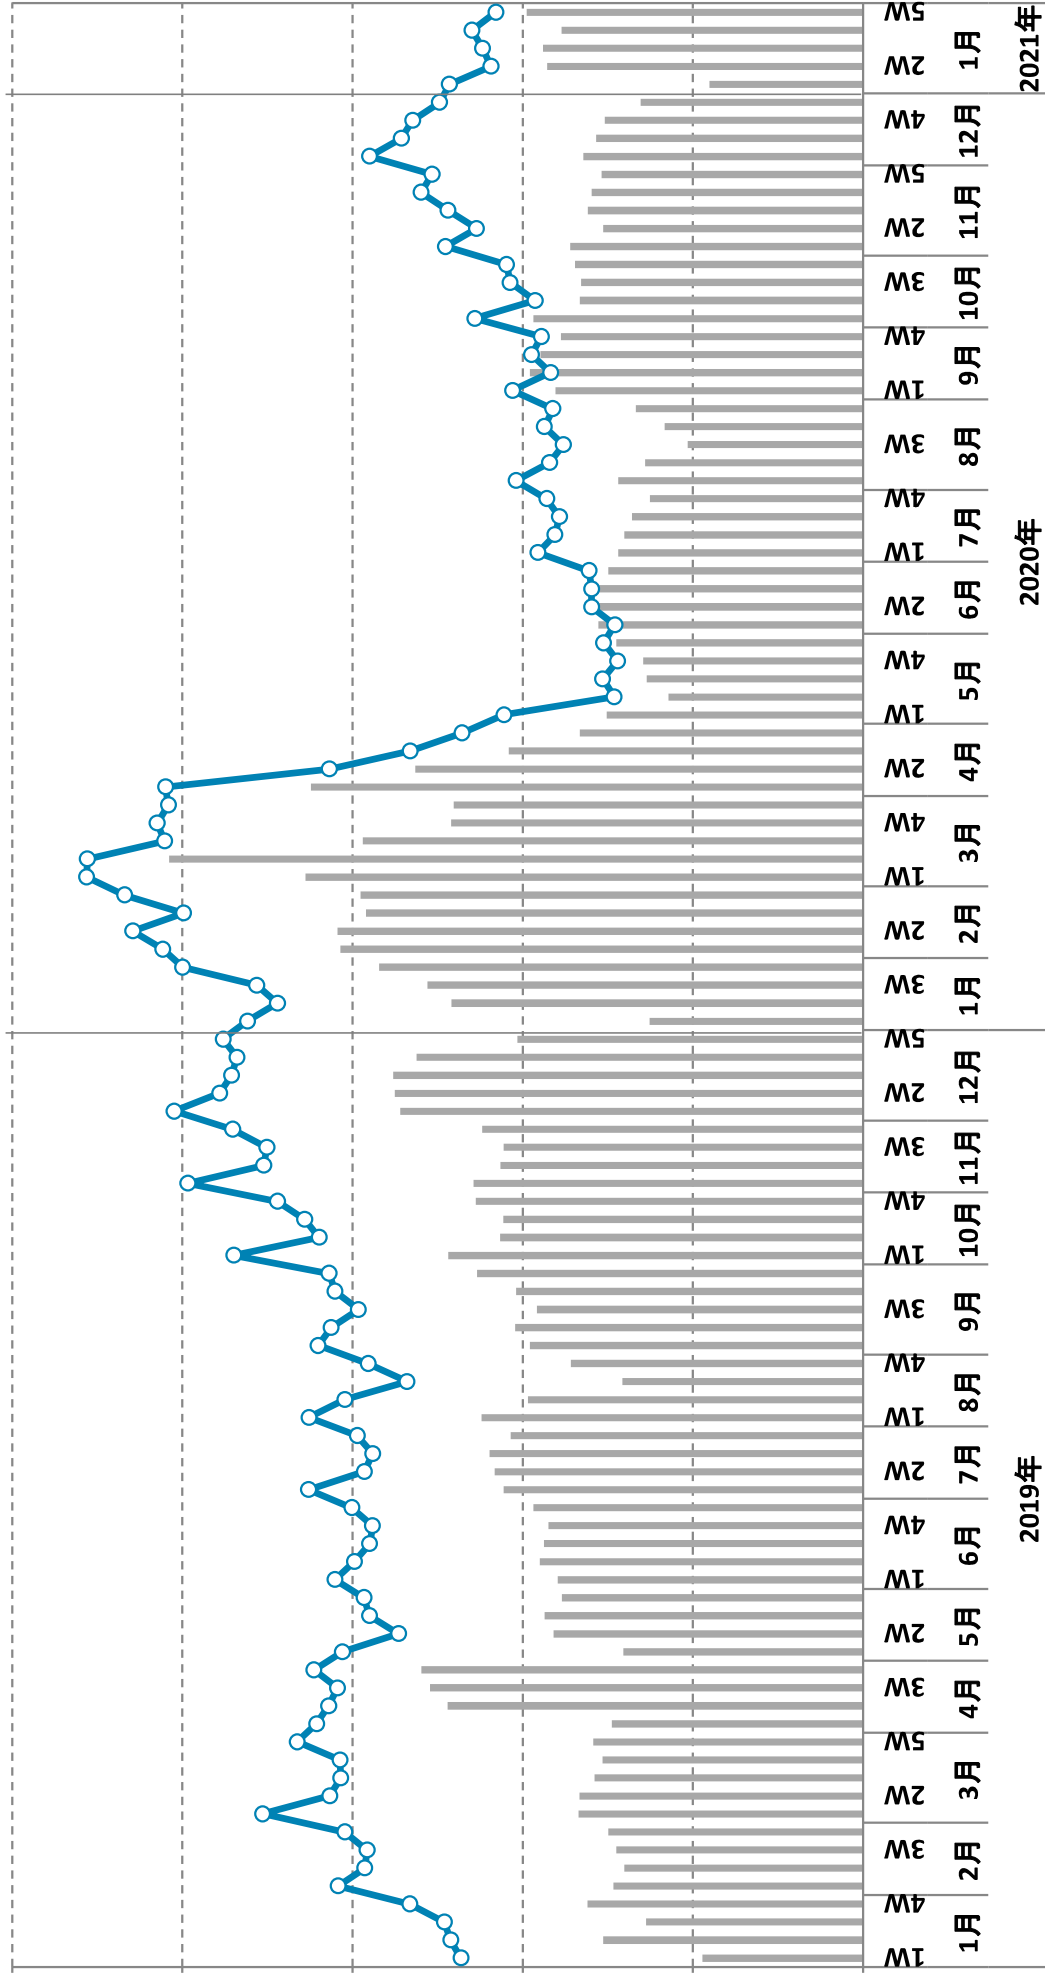

応募数・案件数推移 (2019.1~2021.1)

■ 応募数 ● 案件数

※月曜日開始のデータです。

応募数・案件数推移 (2019.1~2021.1)

■ 大学生
 ■ 高校生
 ■ 専門学校生
 ○ 案件数

※月曜日開始のデータです。

応募数・案件数推移 (2019.1~2021.1)

フリーター 正社員 契約・派遣社員 案件数

2019年

2020年

2021年

※月曜日開始のデータです。

応募数・案件数推移 (2019.1~2021.1)

■ 主婦・主夫 ●— 案件数

※月曜日開始のデータです。

応募数・案件数推移 (2019.1~2021.1)

■ 正社員
● 案件数

※月曜日開始のデータです。