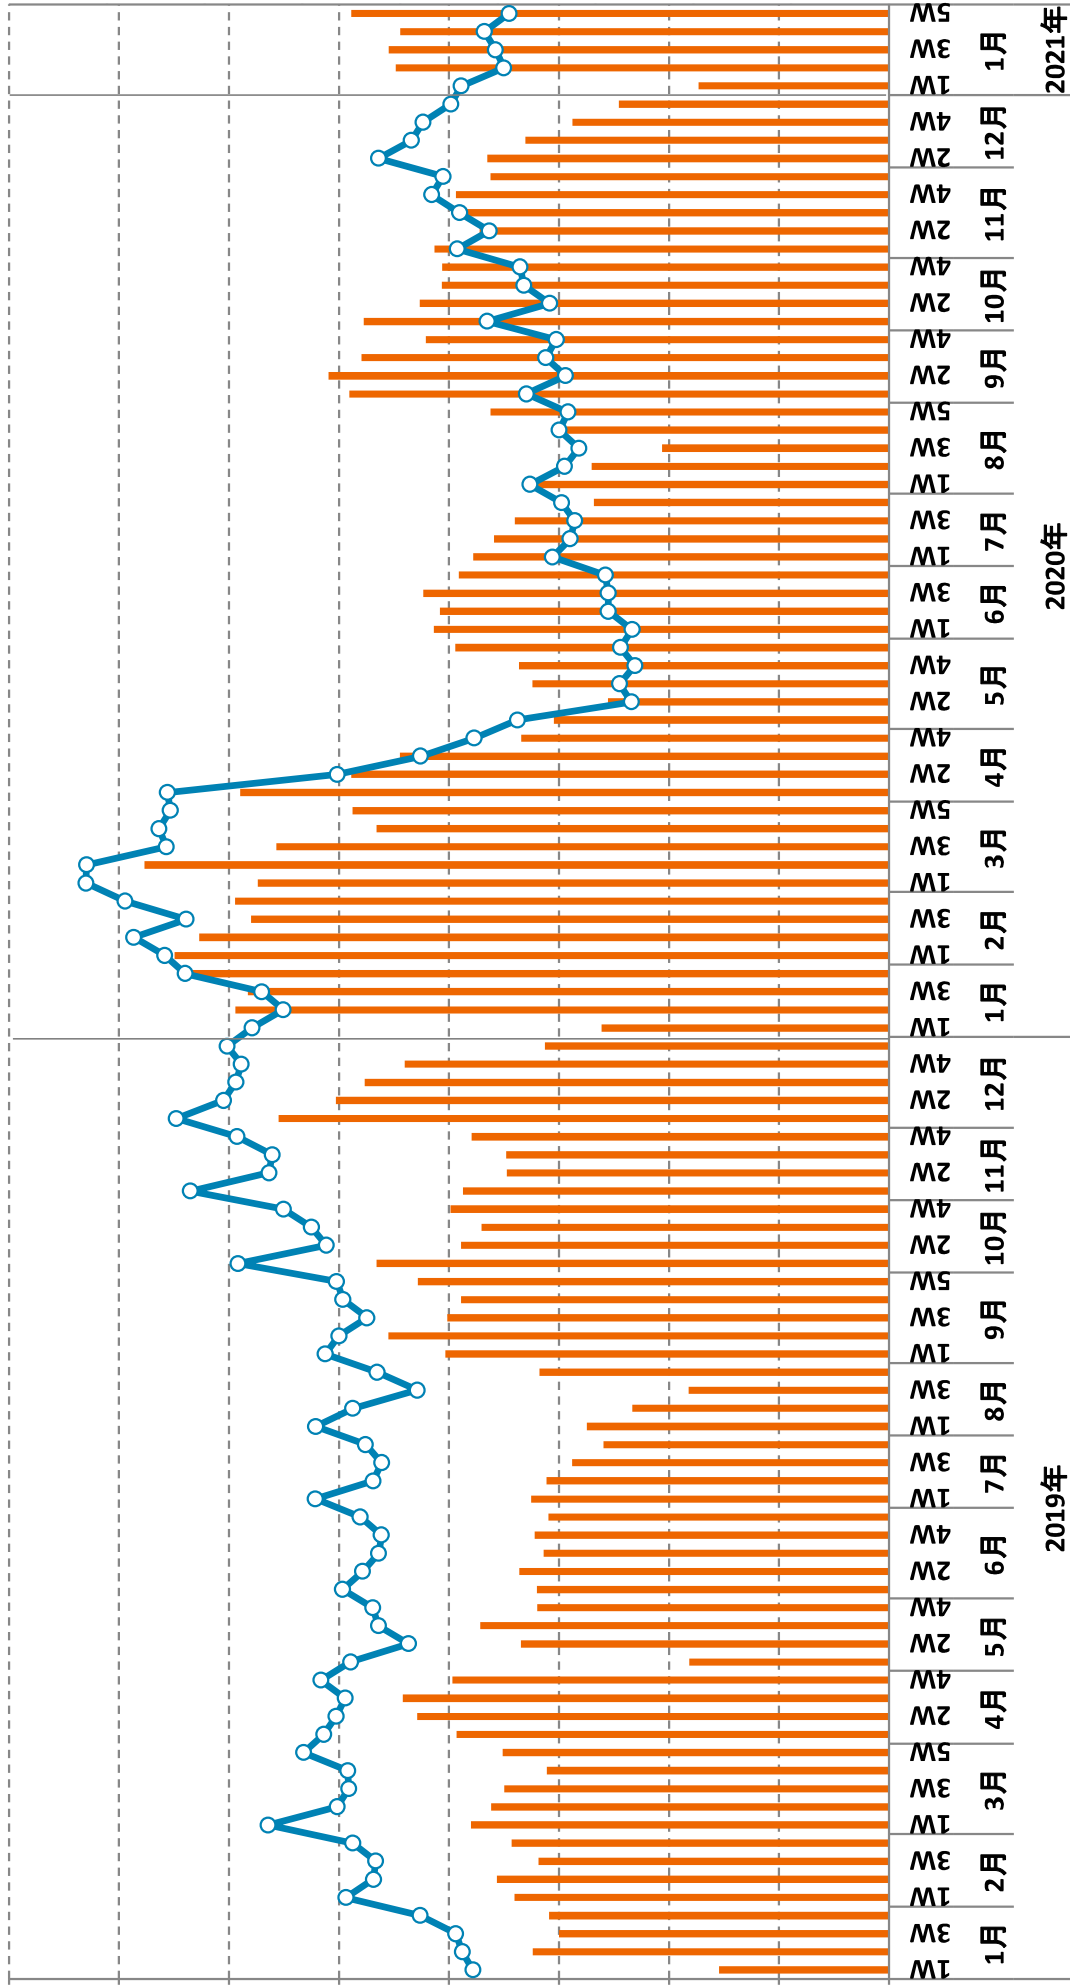

応募数・案件数推移 (2019.1~2021.1)

■ 応募数 ● 案件数

※月曜日開始のデータです。

応募数・案件数推移 (2019.1~2021.1)

■ 大学生
 ■ 高校生
 ■ 専門学校生
 ○ 案件数

※月曜日開始のデータです。

応募数・案件数推移 (2019.1~2021.1)

フリーター 正社員 契約・派遣社員 案件数

2019年

2020年

2021年

※月曜日開始のデータです。

応募数・案件数推移 (2019.1~2021.1)

■ 主婦・主夫 ●— 案件数

※月曜日開始のデータです。

応募数・案件数推移 (2019.1~2021.1)

■ 正社員
● 案件数

※月曜日開始のデータです。