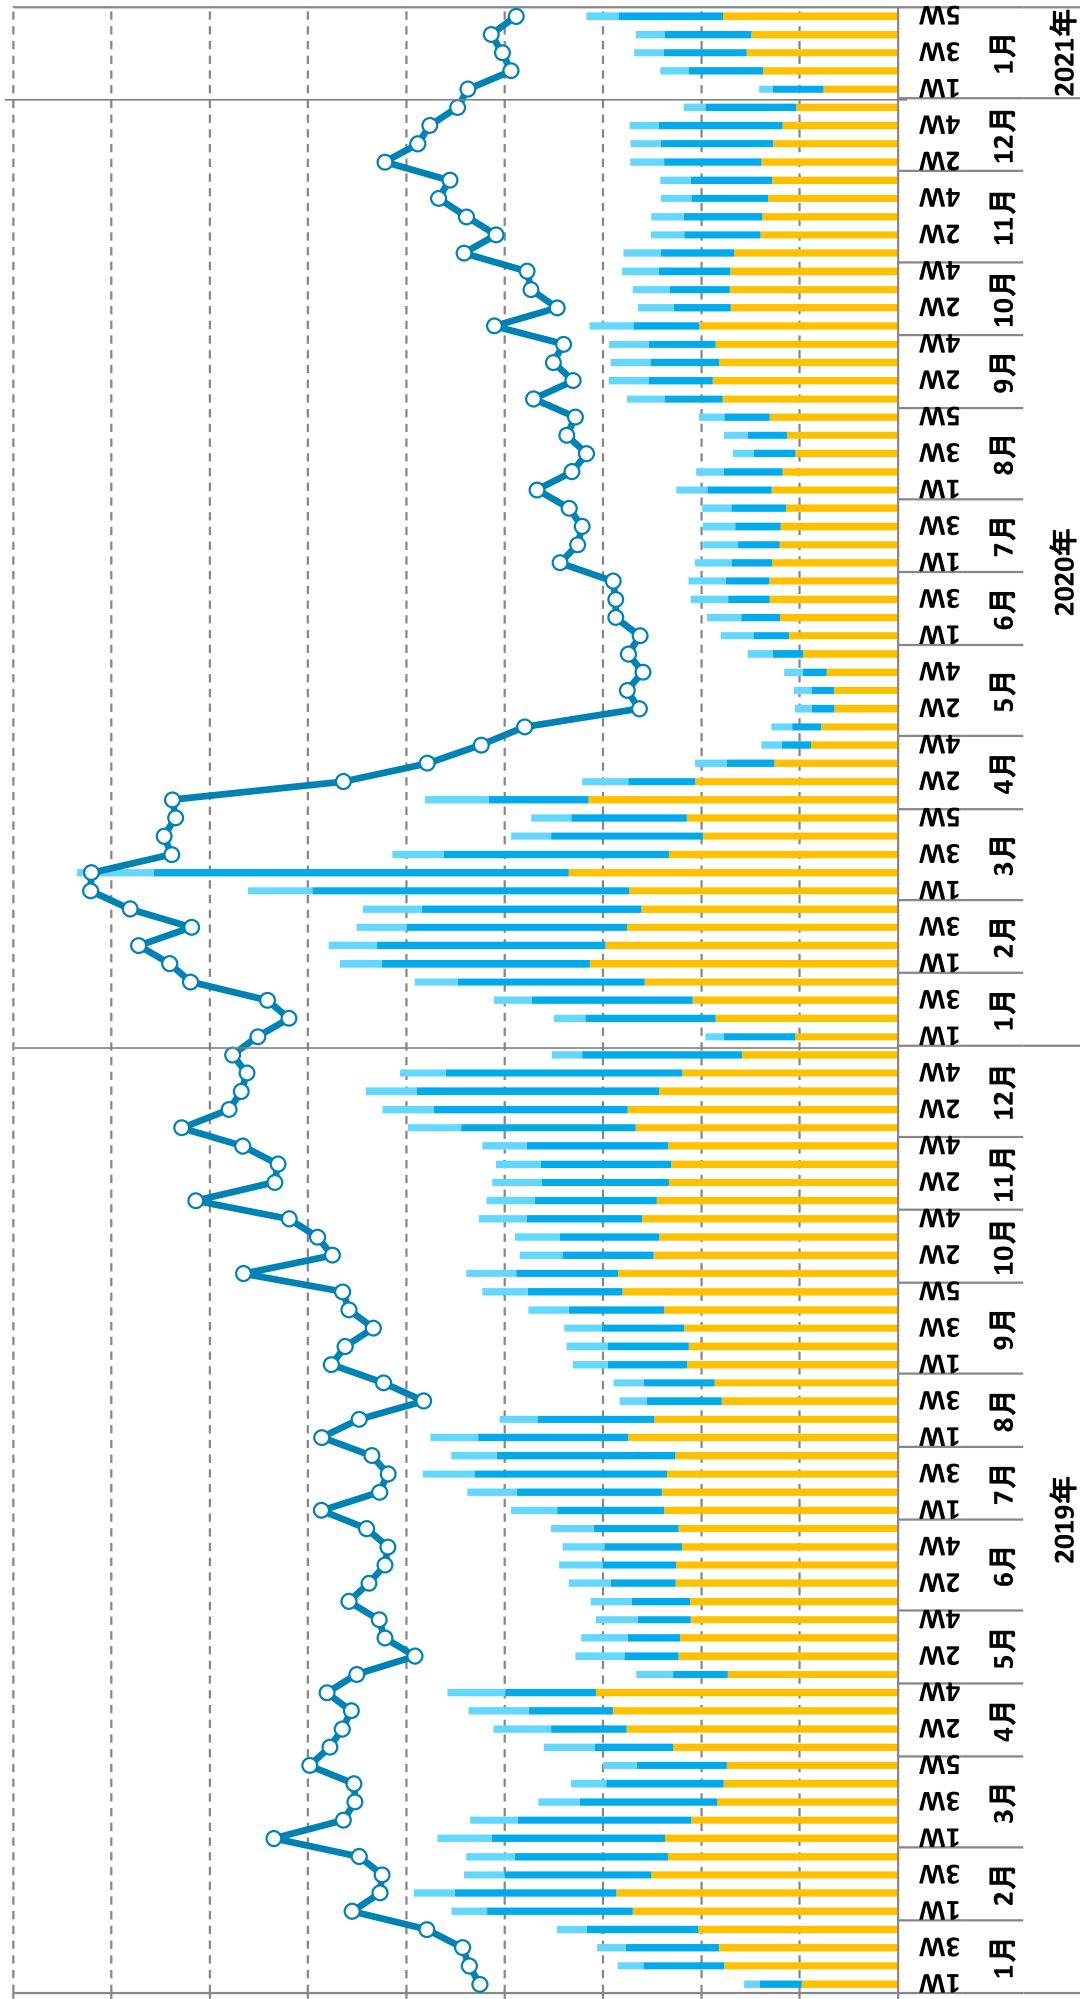

応募数・案件数推移 (2019.1~2021.1)

■ 応募数 ● 案件数

※月曜日開始のデータです。

応募数・案件数推移 (2019.1~2021.1)

■ 大学生
 ■ 高校生
 ■ 専門学校生
 ○ 案件数

※月曜日開始のデータです。

応募数・案件数推移 (2019.1~2021.1)

フリーター 正社員 契約・派遣社員 案件数

2019年

2020年

2021年

※月曜日開始のデータです。

応募数・案件数推移 (2019.1~2021.1)

■ 主婦・主夫 ●— 案件数

※月曜日開始のデータです。

応募数・案件数推移 (2019.1~2021.1)

■ 正社員
● 案件数

※月曜日開始のデータです。