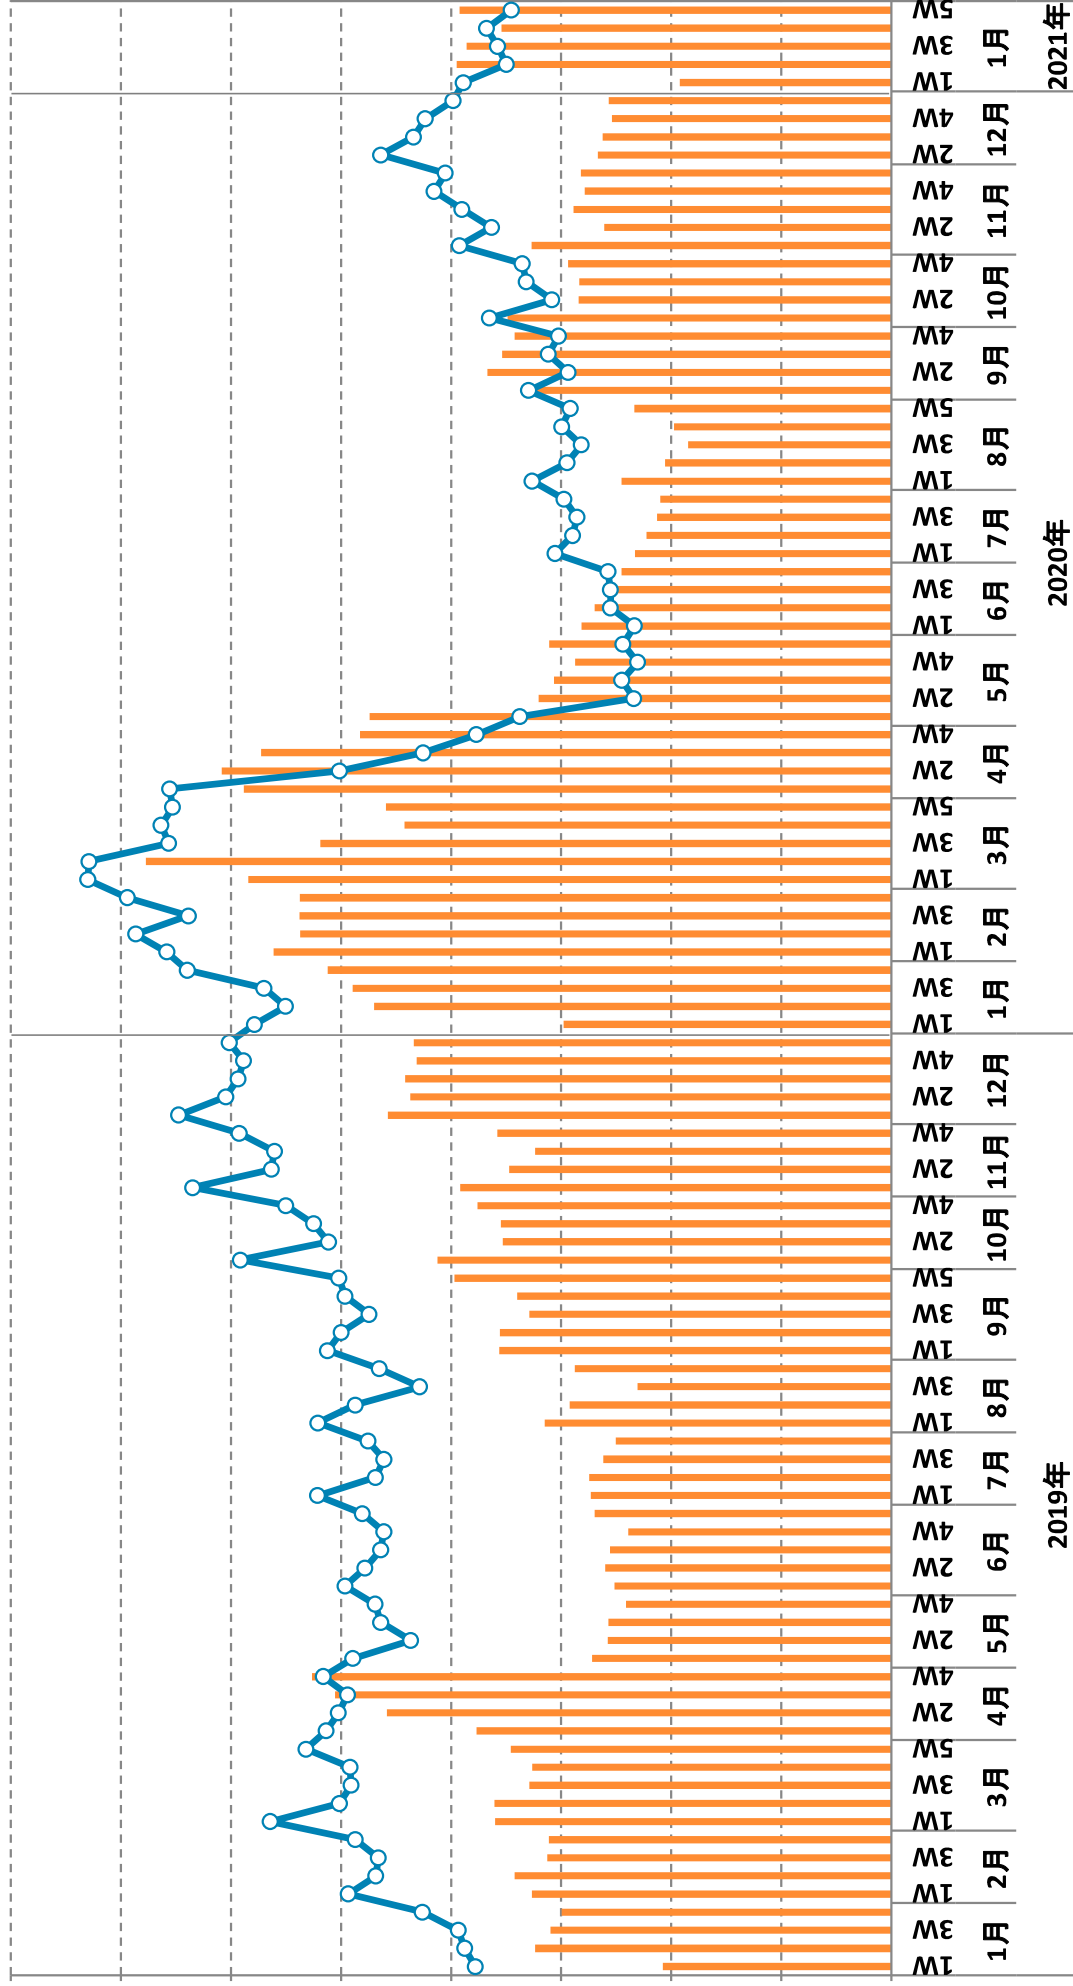

応募数・案件数推移 (2019.1~2021.1)

■ 応募数 ● 案件数

※月曜日開始のデータです。

応募数・案件数推移 (2019.1~2021.1)

■ 大学生
 ■ 高校生
 ■ 専門学校生
 ○ 案件数

※月曜日開始のデータです。

応募数・案件数推移 (2019.1~2021.1)

フリーター 正社員 契約・派遣社員 案件数

2019年

2020年

2021年

※月曜日開始のデータです。

応募数・案件数推移 (2019.1~2021.1)

■ 主婦・主夫 ●— 案件数

※月曜日開始のデータです。

応募数・案件数推移 (2019.1~2021.1)

■ 正社員
● 案件数

※月曜日開始のデータです。