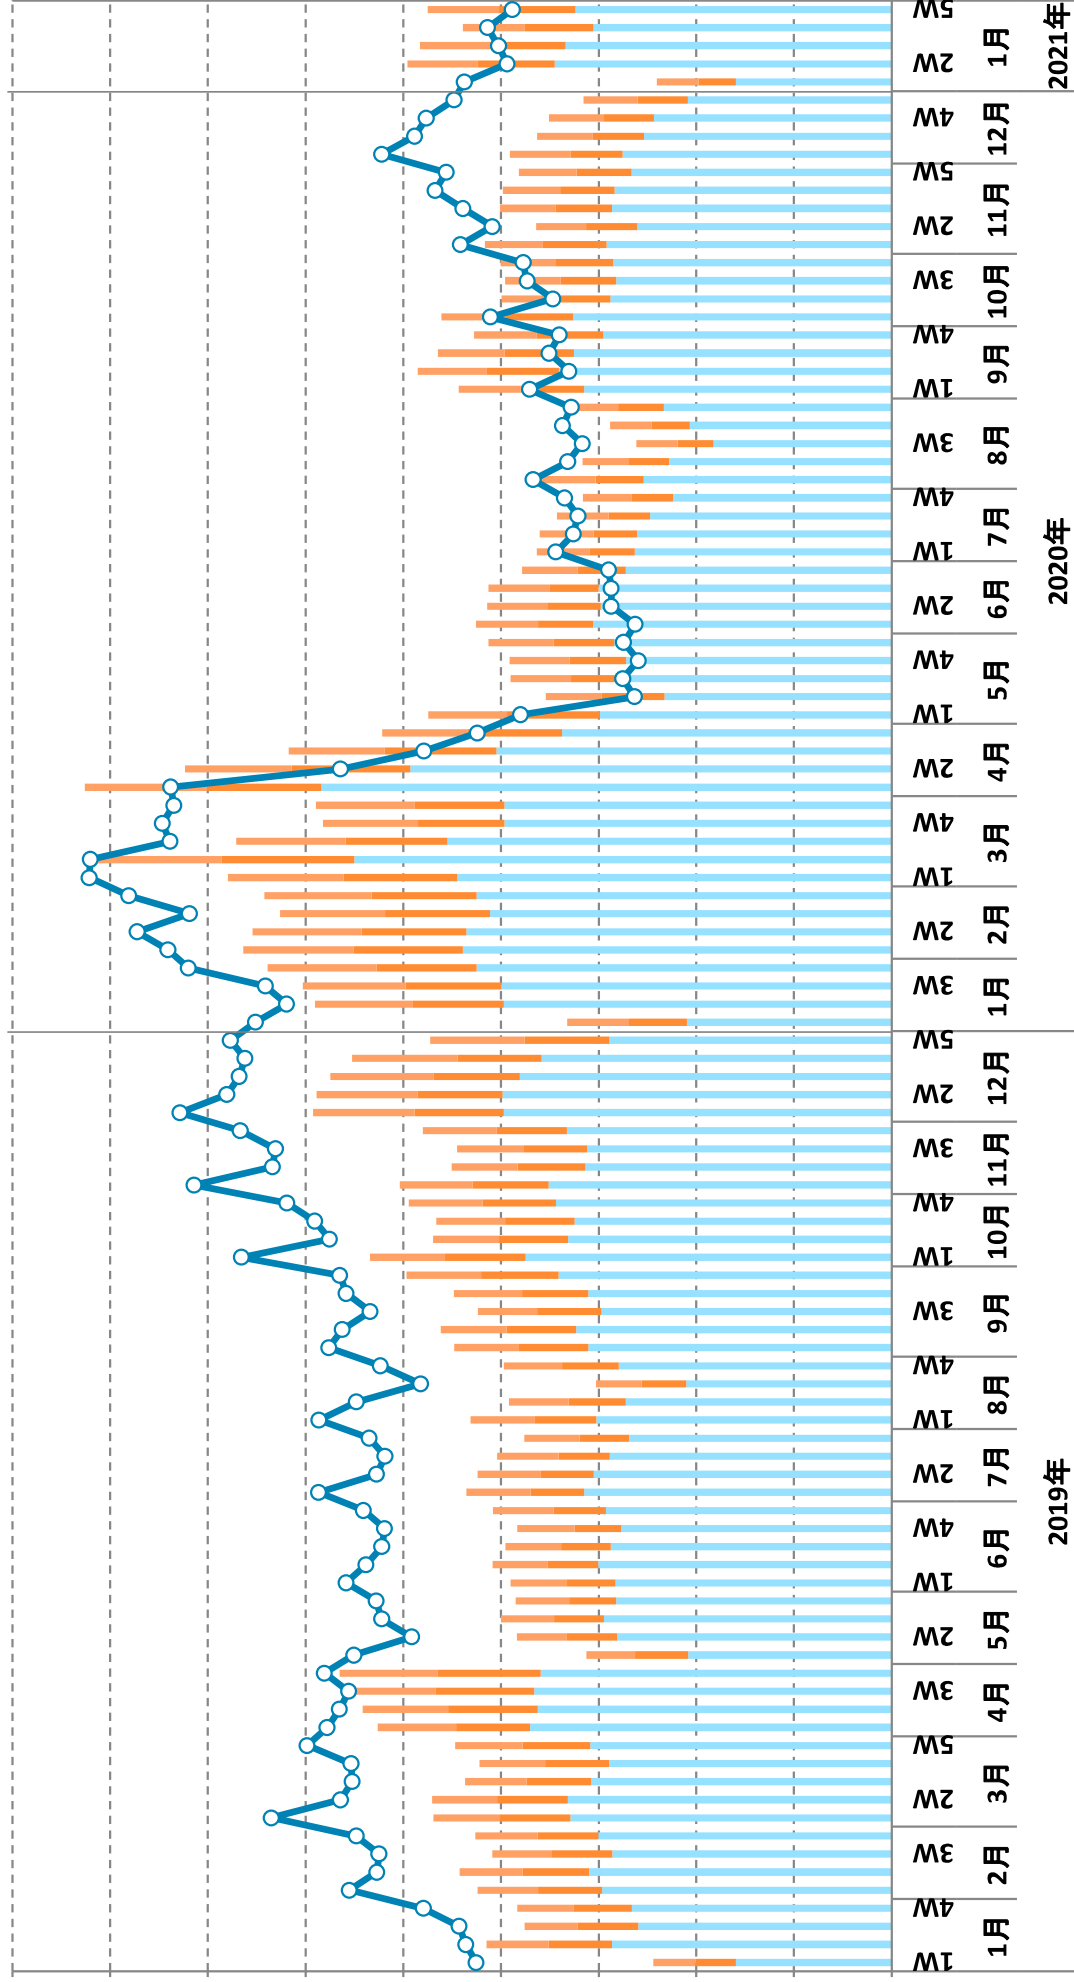

応募数・案件数推移 (2019.1~2021.1)

■ 応募数 ● 案件数

※月曜日開始のデータです。

応募数・案件数推移 (2019.1~2021.1)

■ 大学生
 ■ 高校生
 ■ 専門学校生
 ○ 案件数

※月曜日開始のデータです。

応募数・案件数推移 (2019.1~2021.1)

フリーター 正社員 契約・派遣社員 案件数

2019年

2020年

2021年

※月曜日開始のデータです。

応募数・案件数推移 (2019.1~2021.1)

■ 主婦・主夫 ●— 案件数

※月曜日開始のデータです。

応募数・案件数推移 (2019.1~2021.1)

■ 正社員
● 案件数

※月曜日開始のデータです。