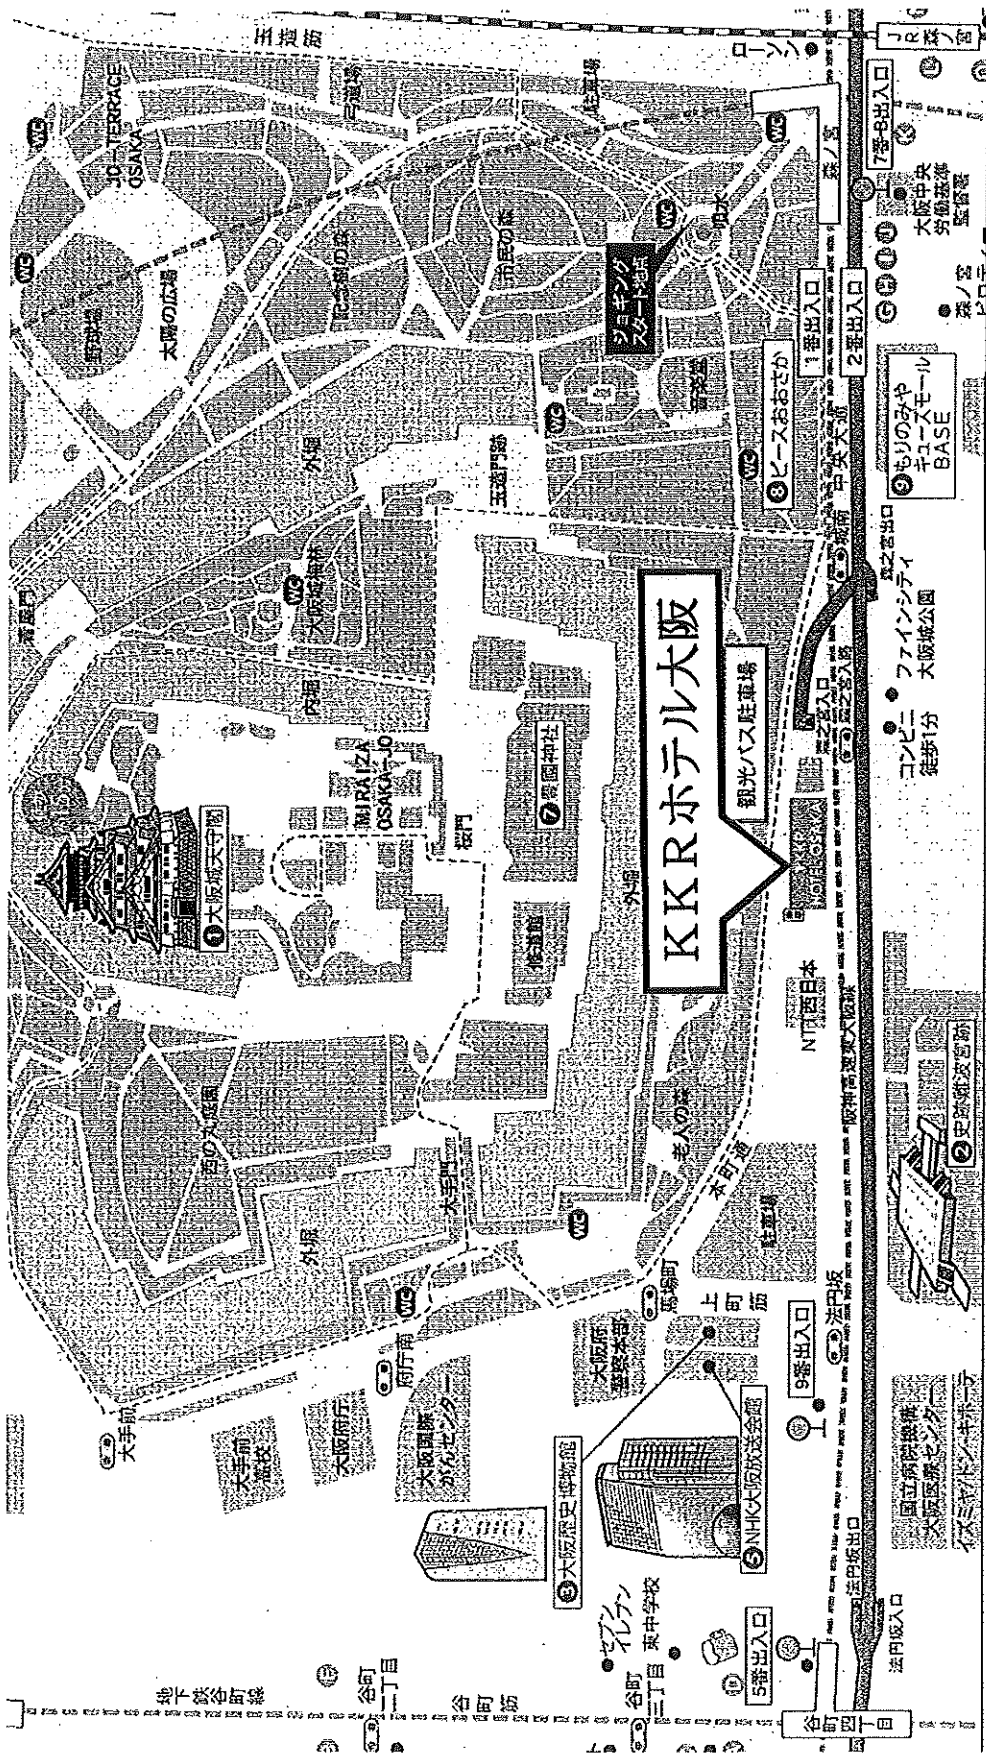

締切日：平成31年1月10日 (木)

9. 備考

宿泊をお申し込みいただいた場合、会場であるKKRホテル大阪を手配させていただきますが、部屋数に限りがございますので、先着順とさせていただきます。

〈KKRホテル大阪 アクセス〉

住所：大阪市中央区馬場町2-24

TEL：06-6941-1122

JR大阪環状線「森ノ宮」、地下鉄中央線・谷町線「谷町四丁目」から徒歩10分  
 (各駅前からシャトルバス有り)

〈シャトルバス案内〉